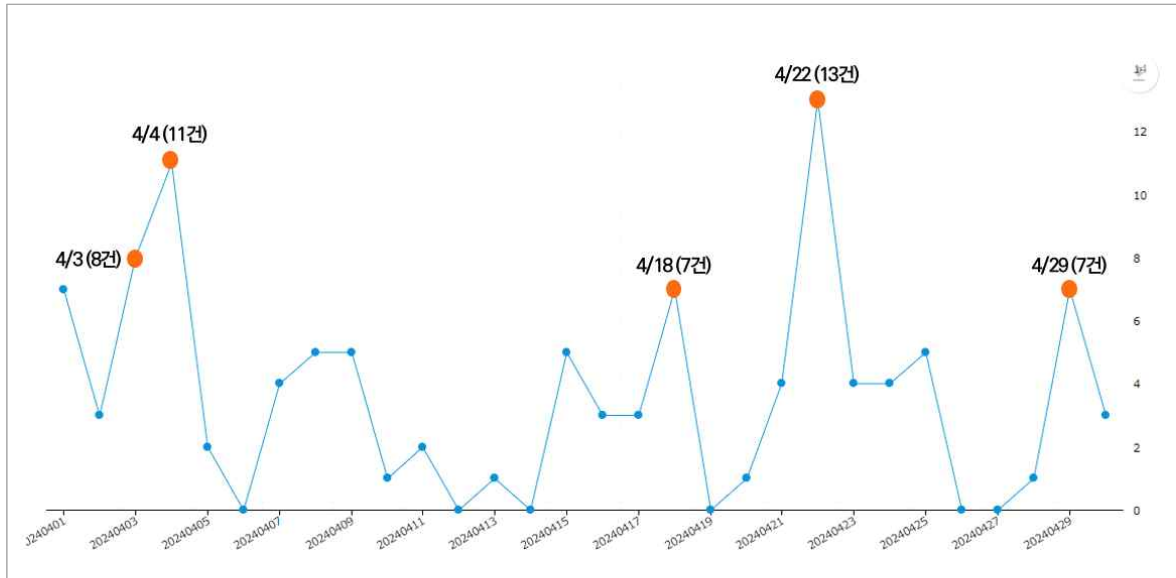

2. 키워드 트렌드(일간)

■ 4월 동안 ‘고향사랑 기부제’가 언급된 뉴스(109건) 중 일별로 언급된 빈도수는 다음과 같음

▶ 4월 3일(8건)

- 예천군과 문경시의 고향사랑 공동기부로 교류 협력 강화 등

▶ 4월 4일(11건)

- 창녕군 명예군민 상금을 고향사랑 기부금으로 기탁, 한국지방자치학회 ‘고향사랑 기부제 디지털플랫폼 전략 모색 토론회’ 개최, 전북특별자치도 사격연맹의 임원진이 고향사랑 기부금 400만 원을 임실군에 전달 등

▶ 4월 18일(7건)

- 농협 경북본부에서 ‘경북 고향사랑 기부제 답례품 홍보 영상 공모전’ 개최 등

▶ 4월 22일(13건)

- 전남도 고향사랑 기부제 활성화 총력 상호기부 릴레이 시작, 고성군 2024년 고향사랑 기부 답례품 선정, 전남 곡성의 신소득 작목인 와사비가 최근 광주농협 고향사랑 기부제 물품 선정 등

▶ 4월 29일(7건)

- 포천·동두천·의정부·연천 고향사랑 기부제 상생발전을 위한 업무협약 체결, 산청군의회가 진주시에 고향사랑 기부금 기부 등