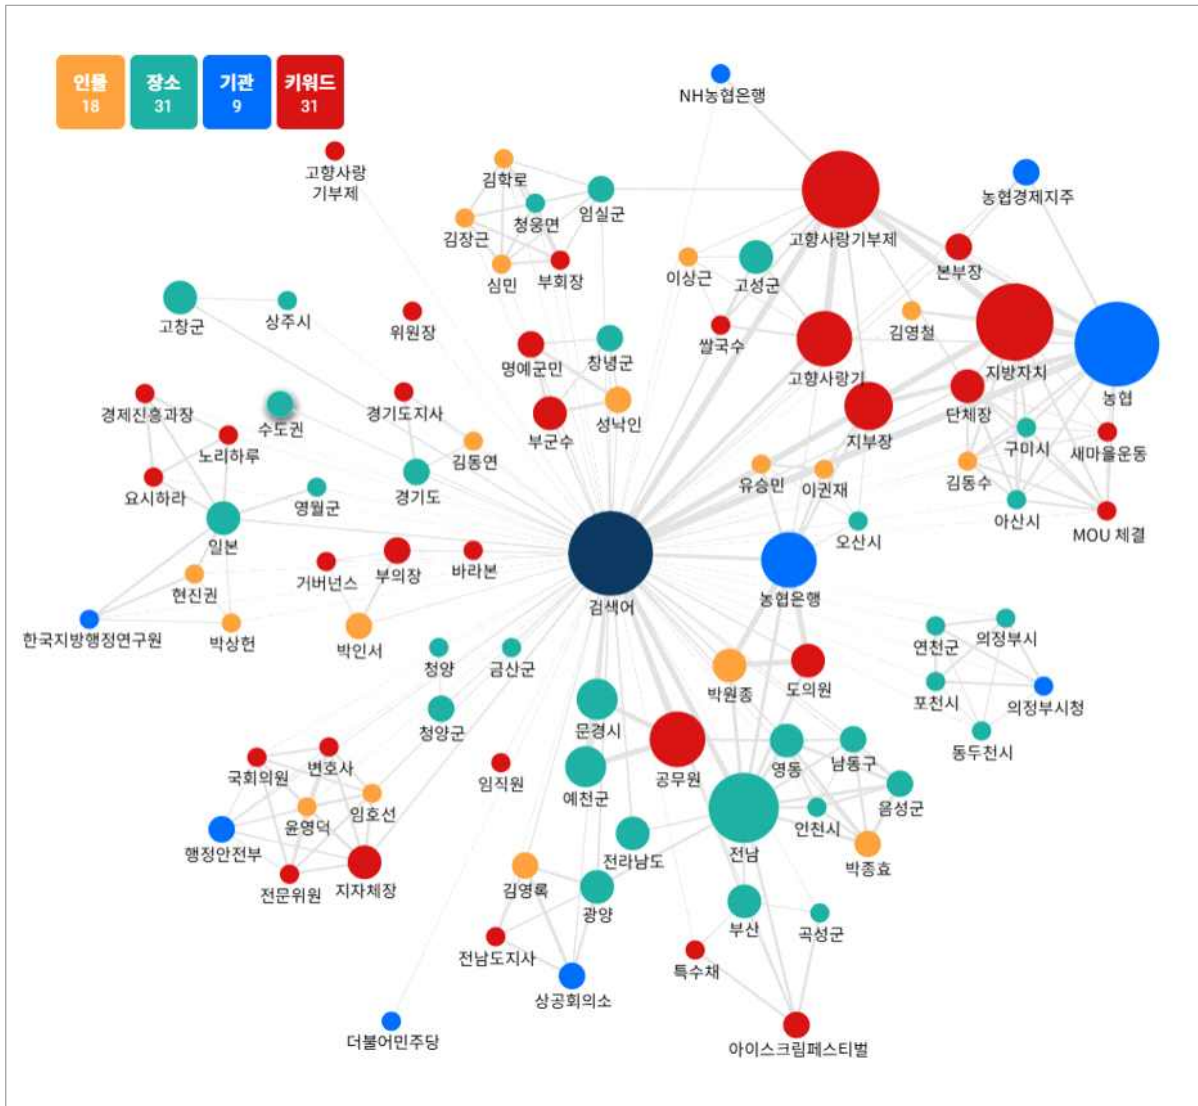

■ 지역별 언론사들로 구분하여 연관어 분석을 한 결과는 다음과 같음

< 지역별 연관어 분석 결과 ('24.4.1. ~ '24.4.30.) >

서울·경기·인천 (42건)	강원 (6건)
<p>업무협약 상공회의소 대한경제 지역경제 전남도 부군수 고성군 영월군 장영군 민림 소속 직원들 미래 첨단산업</p>	<p>관광객 강릉 적극 홍보 홍보부스 이벤트 양양출신 20여명 참여</p>
충청 (15건)	경상 (30건)
<p>전북특별자치 상생발전 MOU 체결 군청 누리집 청양군 담례품 전당</p>	<p>담례품 남구의회 토론회 문경시 축협 의정활동 문경시 공무원 지역사회경제 활력 증진</p>
전라 (14건)	제주 (2건)
<p>전남도 전북특별자치 활성화</p>	<p>홍보활동 평화정신 4·3평화 제주동부소방서 제주특별자치도 자매결연 제주4·3 이날 행사</p>

지역별 연관어 Top3

2. 키워드 트렌드(일간)

■ 4월 동안 ‘고향사랑 기부제’가 언급된 뉴스(109건) 중 일별로 언급된 빈도수는 다음과 같음

▶ 4월 3일(8건)

- 예천군과 문경시의 고향사랑 공동기부로 교류 협력 강화 등

▶ 4월 4일(11건)

- 창녕군 명예군민 상금을 고향사랑 기부금으로 기탁, 한국지방자치학회 ‘고향사랑 기부제 디지털플랫폼 전략 모색 토론회’ 개최, 전북특별자치도 사격연맹의 임원진이 고향사랑 기부금 400만 원을 임실군에 전달 등

▶ 4월 18일(7건)

- 농협 경북본부에서 ‘경북 고향사랑 기부제 답례품 홍보 영상 공모전’ 개최 등

▶ 4월 22일(13건)

- 전남도 고향사랑 기부제 활성화 총력 상호기부 릴레이 시작, 고성군 2024년 고향사랑 기부 답례품 선정, 전남 곡성의 신소득 작목인 와사비가 최근 광주농협 고향사랑 기부제 물품 선정 등

▶ 4월 29일(7건)

- 포천·동두천·의정부·연천 고향사랑 기부제 상생발전을 위한 업무협약 체결, 산청군의회가 진주시에 고향사랑 기부금 기부 등

3. 관계도 분석

- ‘고향사랑 기부제’와 관련된 4월 뉴스에서 추출된 개체명 간 (인물, 장소, 기관, 키워드) 사이의 연결 관계를 분석한 결과는 다음과 같음

< 분석 개요 >

■ 데이터 검색 기간 : `24.4.1. ~ `24.4.30.

■ 분석 데이터 범위 : 기간 내 '고향사랑 기부제'와 관련된 뉴스 기사 109건

- '고향사랑기부제', '고향사랑 기부제', '고향 사랑 기부제', '고향사랑기부금', '고향사랑기부금제', '고향세', '고향납세' 등을 포함하여 검색함