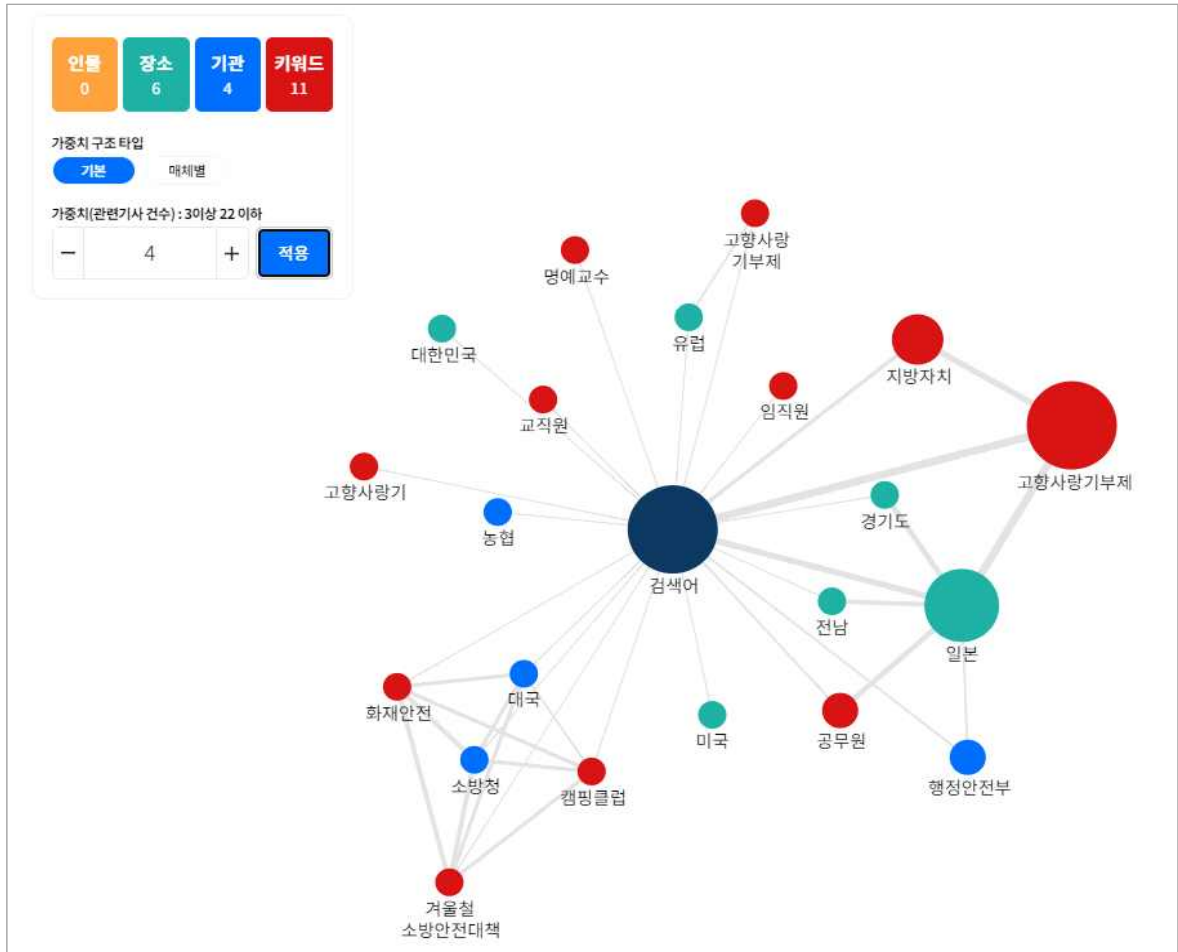

### ▶ 7월 13일(8건)

- 전남소방의 고향사랑 기부제 답례품에 화재안전시설 확정 및 재난안전 데이터 매핑 시스템 구축 등

### ▶ 7월 19일(5건)

- 정읍시가 관계인구 확대 '농어촌 워킹홀리데이 in 전북' 추진하면서 고향사랑 기부제 함께 언급 등

### 3. 관계도 분석

- '고향사랑 기부제'와 관련된 7월 뉴스에서 추출된 개체명 간 (인물, 장소, 기관, 키워드) 사이의 연결 관계를 분석한 결과는 다음과 같음