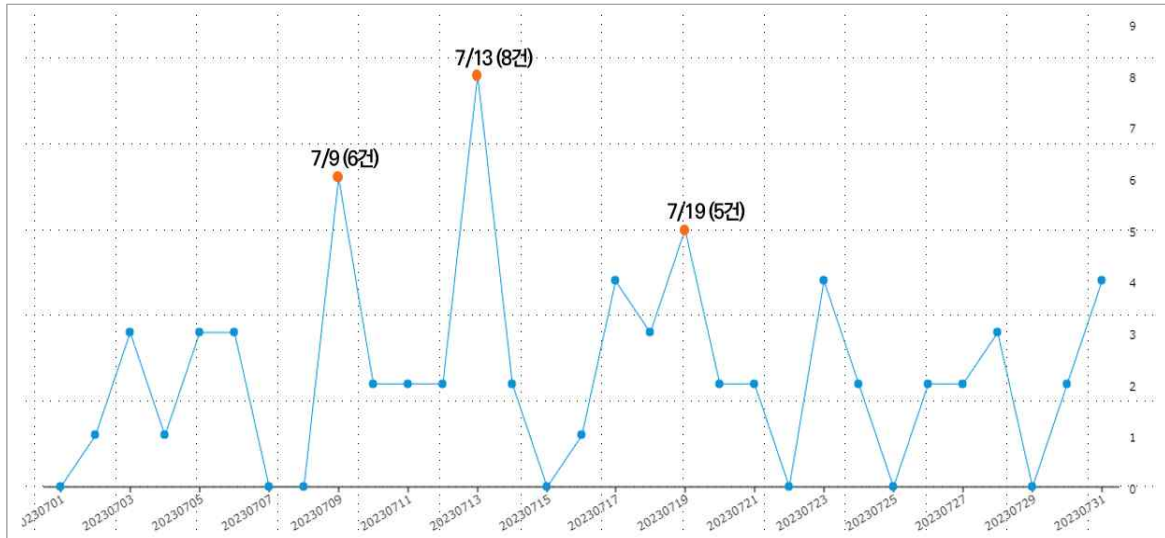

## 2. 키워드 트렌드(일간)

■ 7월 동안 '고향사랑 기부제'가 언급된 뉴스(69건) 중 일별로 언급된 빈도수는 다음과 같음